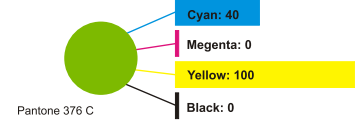

Logotype ve bileşenleri

Siyah / Beyaz kullanım

Logotype renk ve ton kullanımı

GMKA

**GÜNEY MARMARA
KALKINMA AJANSI**
SOUTH MARMARA
DEVELOPMENT AGENCY

Pantone
3005 C

RGB

● 0 ● 125 ● 204

Pantone
199 C

RGB

● 214 ● 28 ● 56

Pantone
376 C

RGB

● 125 ● 186 ● 0

Pantone 3005 C

Pantone 199 C