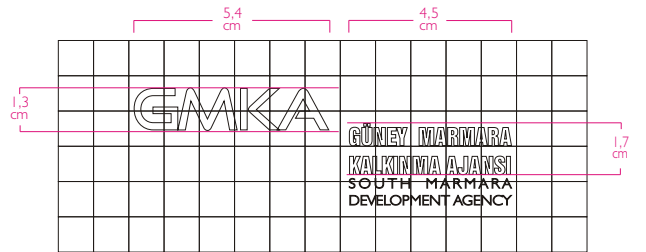

Logotype ve bileşenleri

Siyah / Beyaz kullanım

Logotype renk ve ton kullanımı

GMKA

**GÜNEY MARMARA
KALKINMA AJANSI**
SOUTH MARMARA
DEVELOPMENT AGENCY

Pantone
3005 C

RGB

● 0 ● 125 ● 204