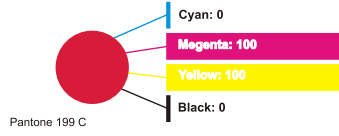

Logotype ve bileşenleri

Siyah / Beyaz kullanım

Logotype renk ve ton kullanımı

GMKA

**GÜNEY MARMARA
KALKINMA AJANSI**
SOUTH MARMARA
DEVELOPMENT AGENCY

Pantone
3005 C

RGB

● 0 ● 125 ● 204

Pantone
199 C

RGB

● 214 ● 28 ● 56

Pantone
376 C

RGB

● 125 ● 186 ● 0

Pantone 3005 C

Pantone 199 C