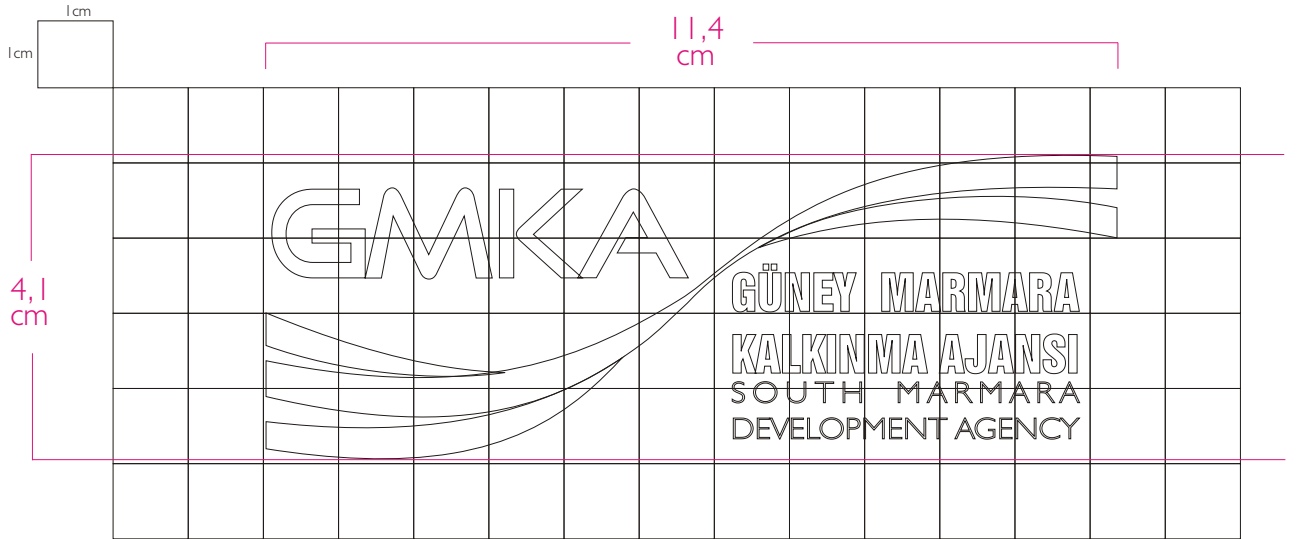

Logotype ve bileşenleri

Siyah / Beyaz kullanım

Logotype renk ve ton kullanımı

GMKA

**GÜNEY MARMARA
KALKINMA AJANSI**
SOUTH MARMARA
DEVELOPMENT AGENCY

Pantone
3005 C

RGB

● 0 ● 125 ● 204