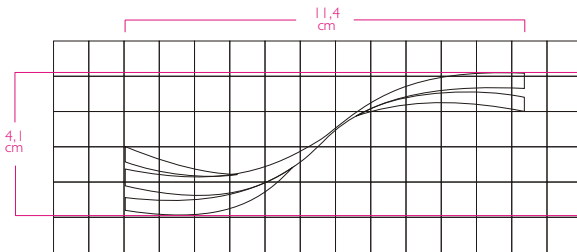

Logotype ve bileşenleri

Siyah / Beyaz kullanım

Logotype renk ve ton kullanımı

GMKA

**GÜNEY MARMARA
KALKINMA AJANSI**
SOUTH MARMARA
DEVELOPMENT AGENCY

Pantone
3005 C

RGB

● 0 ● 125 ● 204